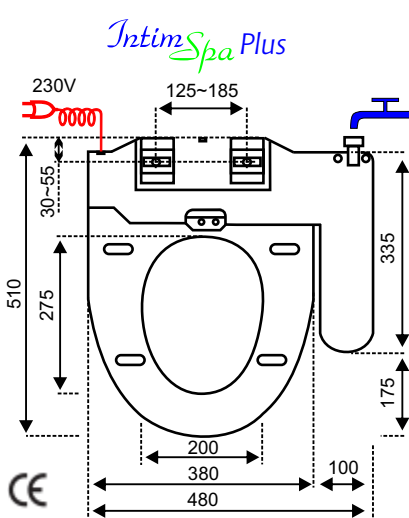

# FUNKCJE MODELI *IntimSpa*® Plus *IntimSpa*® DeLuxe

		WASH - dysza spryskująca - mycie ciepłą wodą unisex z regulacją temperatury	Opcjonalny pilot zdalnego sterowania z wyświetlaczem LCD		
		FOR LADY- dysza spryskująca - mycie ciepłą wodą dla pań z regulacją temp.	Deska i pokrywa typu SOFT CLOSING - ciche, wolno opadające.		
		Suszenie ciepłym powietrzem z regulacją strumienia powietrza i temperatury.	Powierzchnia deski sedesowej i dysze wykonane z materiału antybakteryjnego		
		Wygodna elektroniczna regulacja temperatury wody myjącej.	Konstrukcja EASY-CLEAN łatwy demontaż ułatwiający zachowanie czystości		
		Podgrzewana deska sedesowa - model DeLuxe dodatkowo z regulacją temperatury	Bezpieczeństwo użytkowania w łazience zapewnia wyłącznik antyporażeniowy		

WYMIARY, PARAMETRY		
230V/50-60Hz	Zasilanie	230V/50-60Hz
850W	Moc	850W
0,5-7,5 Bar	Ciśnienie. Wody	0,5-7,5 Bar
500W	Grzałka	500W
300W	Suszarka	300W
45W	Grzałka deski	45W
0,6-1,1L/min	Przepływ wody	0,6-1,1L/min
0,6m3/min	Powietrze	0,6m3/min
40 st C	Max temp. wody	40 st C
42 st C	Max temp. powietrza	42 st C
3	Ilość poziomów temp. wody	4
1,1L	Pojemność zbiornika	1,8L
7	Bezpieczniki i termostaty	7
brak	Filtr powietrza	węgiel aktywny
5,5 kg	Waga	7 kg
510x480x130	Wymiary mm	510x570x260
CE, ISO9001	Aprobata	CE, ISO9001