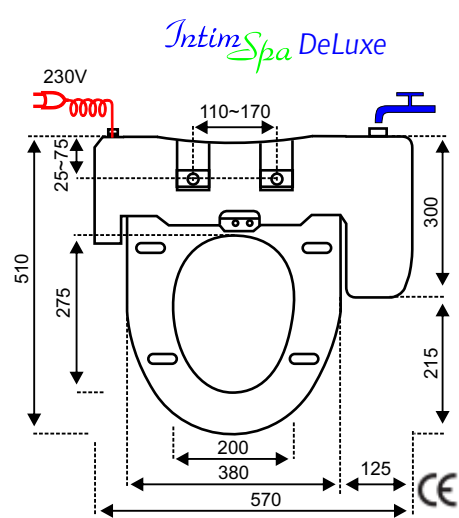

# FUNKCJE MODELI *IntimSpa*® Plus *IntimSpa*® DeLuxe

		WASH - dysza spryskująca - mycie ciepłą wodą unisex z regulacją temperatury	Opcjonalny pilot zdalnego sterowania z wyświetlaczem LCD		
		FOR LADY- dysza spryskująca - mycie ciepłą wodą dla pań z regulacją temp.	Deska i pokrywa typu SOFT CLOSING - ciche, wolno opadające.		
		Suszenie ciepłym powietrzem z regulacją strumienia powietrza i temperatury.	Powierzchnia deski sedesowej i dysze wykonane z materiału antybakteryjnego		
		Wygodna elektroniczna regulacja temperatury wody myjącej.	Konstrukcja EASY-CLEAN łatwy demontaż ułatwiający zachowanie czystości		
		Podgrzewana deska sedesowa - model DeLuxe dodatkowo z regulacją temperatury	Bezpieczeństwo użytkowania w łazience zapewnia wyłącznik antyporażeniowy		

- Napowietrzony strumień wody zapewnia skuteczne mycie - Samoczyszczące dysze spryskujące - Pełną szczelność zapewnia zgrzewanie ultradźwiękowo-wibracyjne.

		<b>DODATKOWE FUNKCJE MODELU</b> Regulacji ustawienia dyszy spryskującej - Do przodu i do tyłu	<i>IntimSpa</i> ® DeLuxe		
		CIRCLE - Funkcja masażu wodnego - komfort mycia ruchomym strumieniem wody	Przełącznik naciskowy włącza urządzenie pod ciężarem użytkownika		
		Regulacja ciśnienia wody w zależności od potrzeb każdego użytkownika	Wbudowany dozownik płynów do terapii lub higieny intymnej		
		Tryb oszczędzania energii - niższa temperatura pracy, wyłącznik czasowy	HI-TECH DEODORIZATION Aktywny filtr węglowy pochłaniający przykre zapachy		

WYMIARY, PARAMETRY		
230V/50-60Hz	Zasilanie	230V/50-60Hz
850W	Moc	850W
0,5-7,5 Bar	Ciśnienie. Wody	0,5-7,5 Bar
500W	Grzałka	500W
300W	Suszarka	300W
45W	Grzałka deski	45W
0,6-1,1L/min	Przepływ wody	0,6-1,1L/min
0,6m3/min	Powietrze	0,6m3/min
40 st C	Max temp. wody	40 st C
42 st C	Max temp. powietrza	42 st C
3	Ilość poziomów temp. wody	4
1,1L	Pojemność zbiornika	1,8L
7	Bezpieczniki i termostaty	7
brak	Filtr powietrza	węgiel aktywny
5,5 kg	Waga	7 kg
510x480x130	Wymiary mm	510x570x260
CE, ISO9001	Aprobata	CE, ISO9001